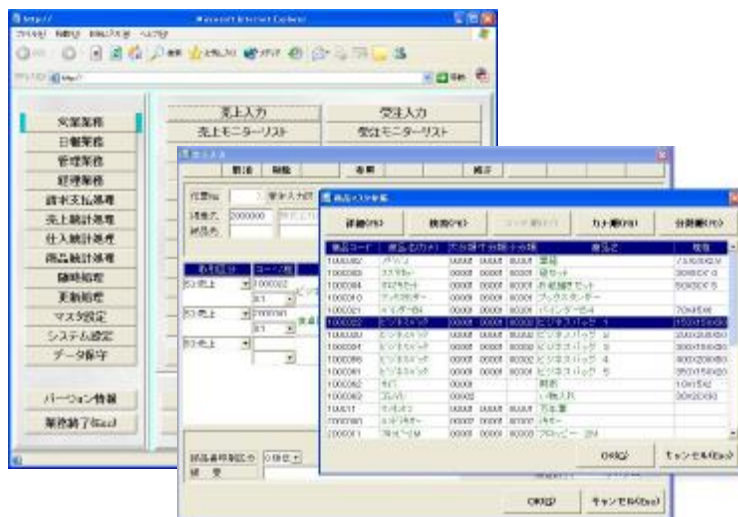

# BizLix販売管理

リッチクライアント  
Biz/Browserパッケージ

販売実績35万本のBiz/Browser < 東京海上日動、第一生命、ヤマト運輸、大成建設  
太平洋セメント、イトーキなど多数導入済み> ビズリックス

## 販売実績600本 Web販売管理パッケージ BizLix

インターネット回線でも登録・修正・削除などの更新のレスポンスは1秒

BizLix

BizLix販売管理 画面イメージ