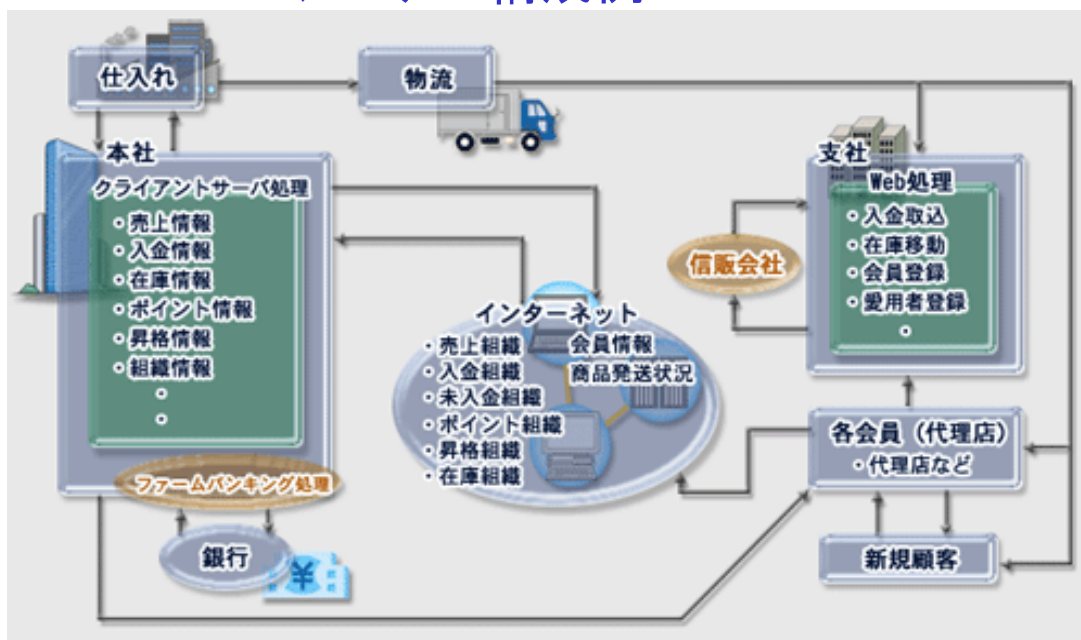

ネットワークビジネス専用 販売管理・会員管理システム

短期間でお客様のご要望に沿ったオンリーワンシステムを実現可能！

システム構成例

システムの特徴

- ネットワークビジネスをフルサポート
会員管理から代理店管理および売上／入金管理、仕入／在庫管理、コミッション支払まで幅広くサポート
- 各種条件をマスターで一元管理
昇格条件、コミッション配布条件をマスターで一元管理、ビジネス条件変更に対応可能
- Web入力対応
Web入力対応により組織拡大、会員拡大にも柔軟に対応可能
- データ一元管理
データが一元管理されますので、データ管理、セキュリティ管理も万全
- 規模に問わず実現可能
会員規模、売上規模に問わずオンリーワンシステムを実現可能