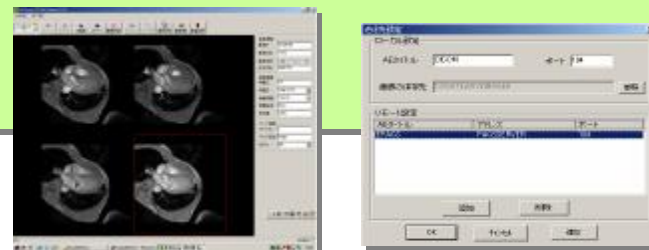

BS画像関連ツール「アルバム王」他

画像系の先進技術を活かした画像管理ツール群

DICOM ゲートウェイ BS-DicomConverter

医療画像情報の共有化に欠かせない

《DICOM》フォーマットへの変換・運用作業がストレスなく完結。

- 操作画面は直感的でわかりやすいインターフェイス採用
- 《DICOM》タグ情報の簡単入力
- スムーズで簡単、連続的な操作が可能
- 簡易ビューワーの機能搭載
- 画像のサムネイル表示・拡大・削除が画面操作で可能
- 複数の《DICOM》データをサーバに同時送信
- モダリティの種類や環境に応じたきめ細かいカスタマイズ対応