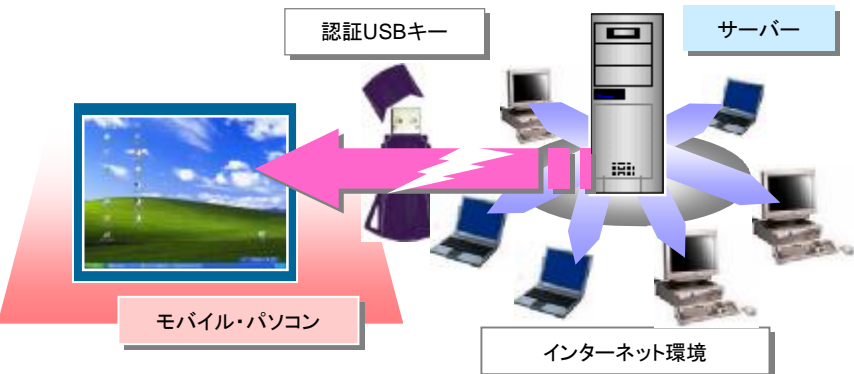

BSオフィス支援ツール データドライブ他 職場環境をさらに理想の状態に近づける「オフィス支援ツール」

DATA-drive データ・ドライブ 擬似シンクライアント・セキュリティ・ソリューション 既存C/S環境のまま、シンクライアント機能を実現

「高度のセキュリティー性」を既存の社内イントラネット環境の上で実現した
究極の擬似シンクライアント・セキュリティ・ソリューション DATA-drive登場

- 《**高度なセキュリティー**》 すべてのファイルはサーバに保管、ローカルPCにファイルが残りません。ユーザ毎、グループ毎にサーバアクセス設定可能で高度な運用も楽々。
- 《**ローコストでNetWork負荷の軽い**》 既存インフラをそのまま利用可能。しかもクライアントPC上のアプリを利用するために過度のNetWork負荷もない。
- 《**バーチャル・デスクトップ環境**》 どのパソコンを使っても同じようにサーバアクセス可能で、擬似環境を意識することなく、使い慣れたパソコン操作
- 《**高い安全性**》 使用には専用のUSBキーが必要で更に暗号化が加わりインターネット経由で利用しても安心

大学や高校など...教育機関でービデオオンデマンドを活用できる環境をお届けします。

StremITはWindowsMediaフォーマットのファイルを簡単に作成する事を目的とした、マイクロソフト社のWindowsMediaEncoderVer9専用のユーティリティーです。WindowsMediaEncoderVer9の難しい設定や面倒なウィザードを回避し、目的の動作を行う状態に簡単に起動させる事ができます。

- 〔簡単な動画の取込み〕 起動したWindowsMediaEncoderVer9の「エンコードの開始」ボタンひとつで動画の取り込みが開始され、「停止」ボタンで取り込みが終了します。あとは、ファイル名を付けて完了です。
- 〔簡単なフォーマット変換機能〕 WindowsMediaEncoderVer9の機能には無い、複数のファイルを一括で変換出来る機能があります。指定のフォルダー内にMPGやAVIファイルをまとめてコピーし、EasyEncoderのボタンをクリックするだけでWindowMediaフォーマットに変換する事が出来ます。
- 〔LIVE配信を簡単ファイル化〕LIVE配信の様様を同時にファイル化する事も対応しています。